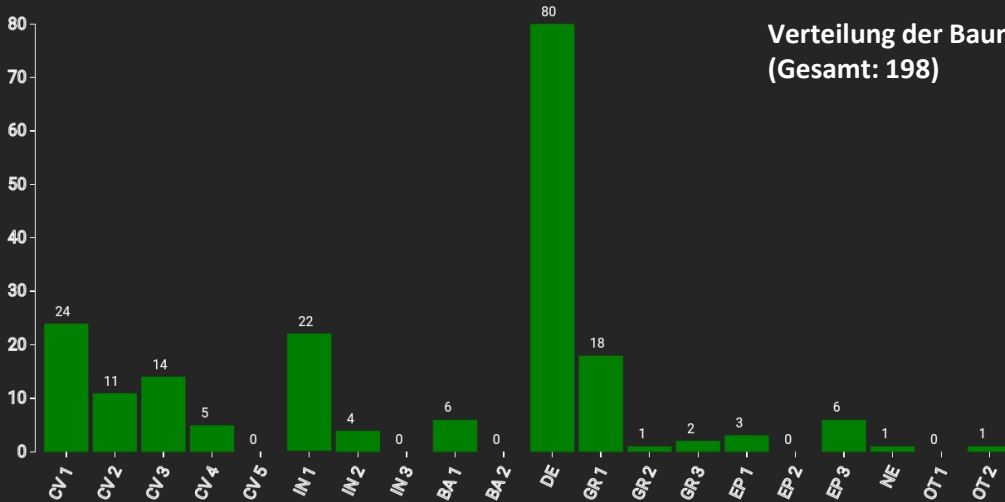

Information zur Fläche

DE

Name: **Sailershausen**

Waldbild: **Eichen – Buchenbestand**

Bundesland / Region	Waldbesitzer	Einrichtung	Flächengröße
Bayern	Universität Würzburg	2021	1 ha
Höhe [m ü. M.]	Durchschnittlicher Jahresniederschlag [mm]	Jahresdurchschnitts-temperatur [°C]	Natürliche Waldgesellschaft
360	670	8,5	Galio Fagetum
Anzahl der Bäume [N/ha]	Grundfläche [m ² /ha]	Vorrat [m ³ /ha]	Habitatwert [Punkte/ha]
235	29,2	417,5	2125

BHD Verteilung

Baumartenverteilung (% des Gesamtvorrates)

Verteilung der Baummikrohabitate nach Codes (Gesamt: 198)

Stammfußkarte (1,0 ha):

Kontaktinformation:

Daniel Kraus
 Universitätsforstamt Sailershausen
 Forstmeisterweg 1
 97437 Haßfurt
daniel.kraus@uni-wuerzburg.de