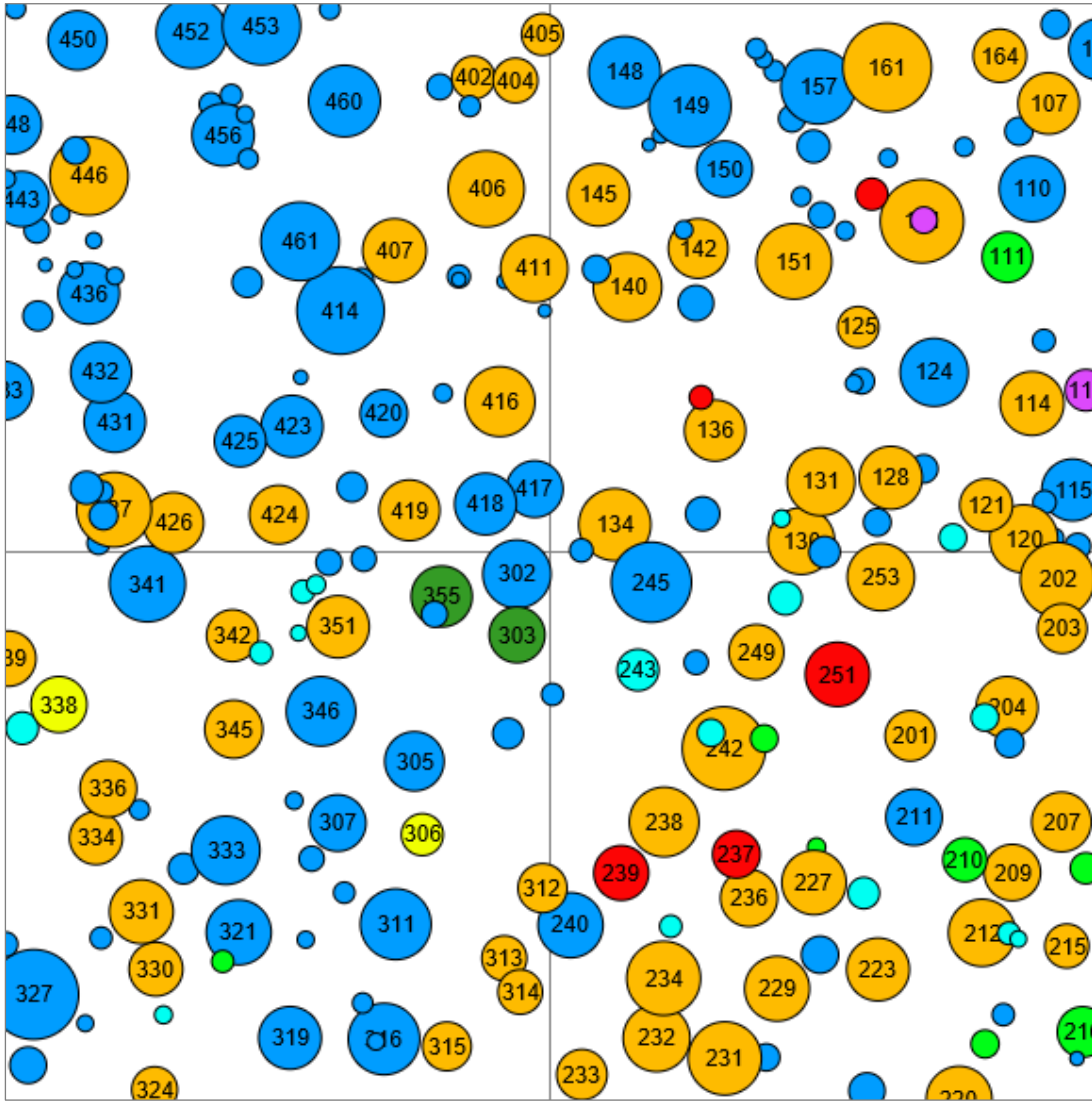

Information zur Fläche

DE

Name: **Sailershausen**

Waldbild: **Eichen – Buchenbestand**

Bundesland / Region	Waldbesitzer	Einrichtung	Flächengröße
Bayern	Universität Würzburg	2021	1 ha
Höhe [m ü. M.]	Durchschnittlicher Jahresniederschlag [mm]	Jahresdurchschnitts-temperatur [°C]	Natürliche Waldgesellschaft
360	670	8,5	Galio Fagetum
Anzahl der Bäume [N/ha]	Grundfläche [m ² /ha]	Vorrat [m ³ /ha]	Habitatwert [Punkte/ha]
235	29,2	417,5	2125

BHD Verteilung

Baumartenverteilung (% des Gesamtvorrates)

Verteilung der Baummikrohabitate nach Codes (Gesamt: 198)

Stammfußkarte (1,0 ha):

Kontaktinformation:

Daniel Kraus
 Universitätsforstamt Sailershausen
 Forstmeisterweg 1
 97437 Haßfurt
daniel.kraus@uni-wuerzburg.de