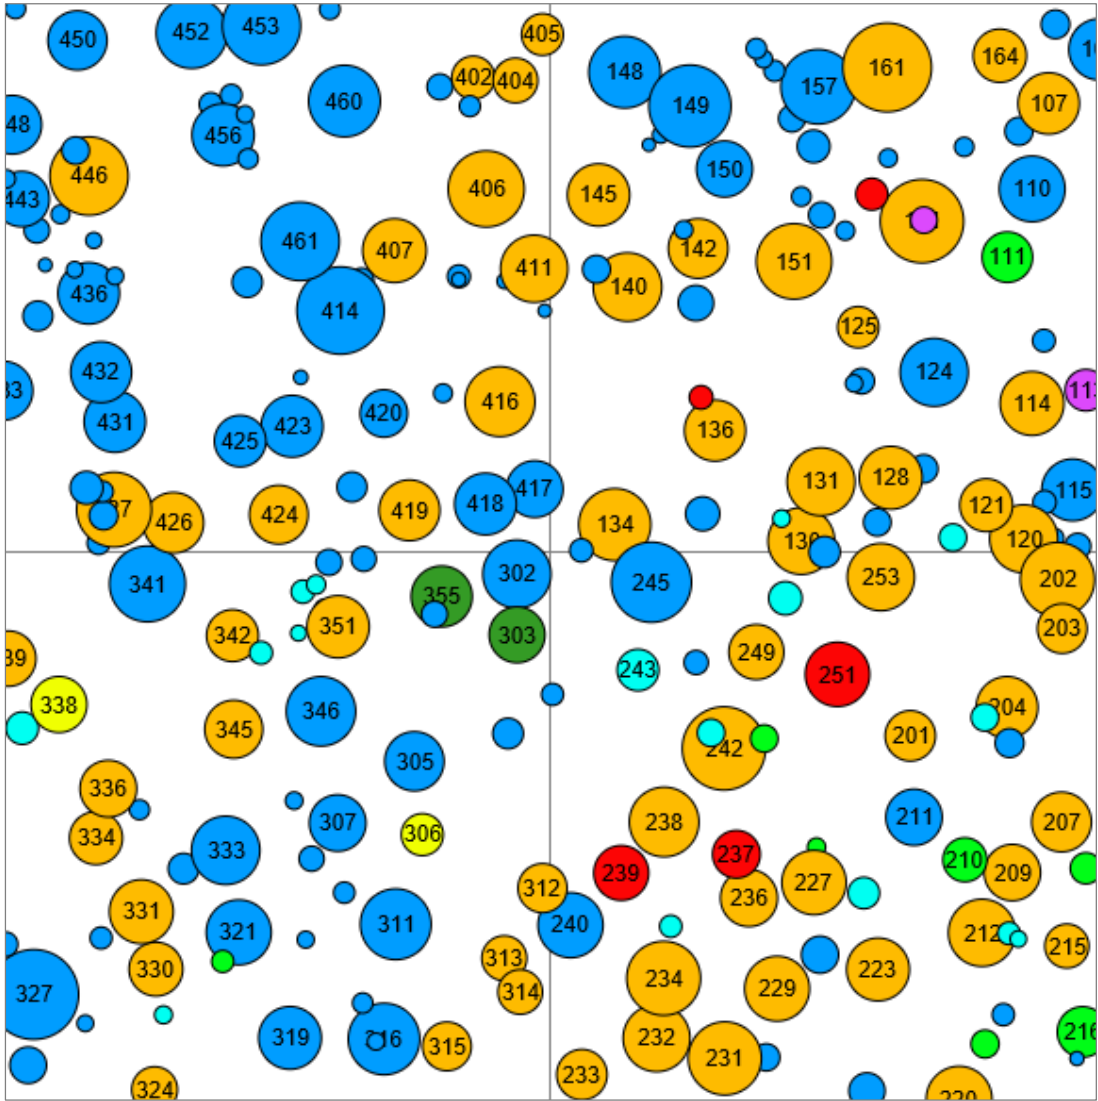

Information zur Fläche

DE

Name: **Sailershausen**

Waldbild: **Eichen – Buchenbestand**

Bundesland / Region	Waldbesitzer	Einrichtung	Flächengröße
Bayern	Universität Würzburg	2021	1 ha
Höhe [m ü. M.]	Durchschnittlicher Jahresniederschlag [mm]	Jahresdurchschnitts-temperatur [°C]	Natürliche Waldgesellschaft
360	670	8,5	Galio Fagetum
Anzahl der Bäume [N/ha]	Grundfläche [m ² /ha]	Vorrat [m ³ /ha]	Habitatwert [Punkte/ha]
235	29,2	234,4	2125

BHD Verteilung

Baumartenverteilung (% des Gesamtvorrates)

Verteilung der Baummikrohabitate nach Codes (Gesamt: 198)

Stammfußkarte (1,0 ha):

Kontaktinformation:

Hans Stark
 Universitätsforstamt Sailershausen
 Forstmeisterweg 1
 97437 Haßfurt
hans.stark@uni-wuerzburg.de