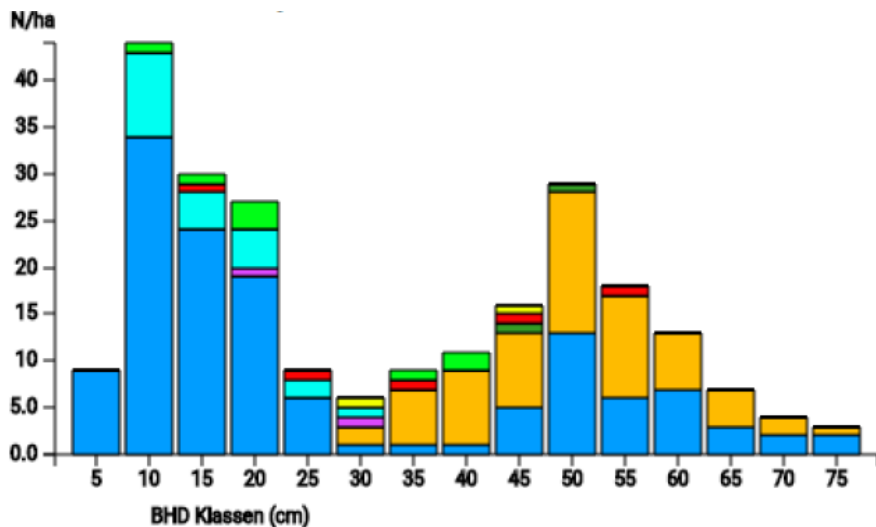

Information zur Fläche

DE

Name: **Sailershausen**

Waldbild: **Eichen – Buchenbestand**

Bundesland / Region	Waldbesitzer	Einrichtung	Flächengröße
Bayern	Universität Würzburg	2021	1 ha
Höhe [m ü. M.]	Durchschnittlicher Jahresniederschlag [mm]	Jahresdurchschnitts-temperatur [°C]	Natürliche Waldgesellschaft
360	670	8,5	Galio Fagetum
Anzahl der Bäume [N/ha]	Grundfläche [m ² /ha]	Vorrat [m ³ /ha]	Habitatwert [Punkte/ha]
235	29,2	234,4	2125

BHD Verteilung

Baumartenverteilung (% des Gesamtvorrates)

Verteilung der Baummikrohabitate nach Codes (Gesamt: 198)

Stammfußkarte (1,0 ha):

Kontaktinformation:

Hans Stark
 Universitätsforstamt Sailershausen
 Forstmeisterweg 1
 97437 Haßfurt
hans.stark@uni-wuerzburg.de