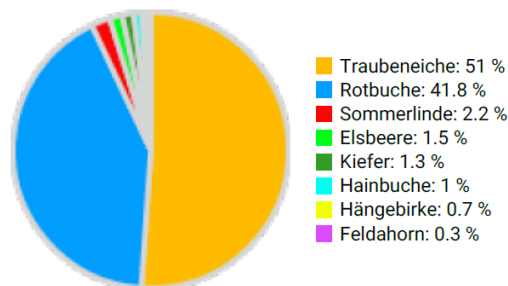

Information zur Fläche

DE

Name: **Sailershausen**

Waldbild: **Eichen – Buchenbestand**

Bundesland / Region	Waldbesitzer	Einrichtung	Flächengröße
Bayern	Universität Würzburg	2021	1 ha
Höhe [m ü. M.]	Durchschnittlicher Jahresniederschlag [mm]	Jahresdurchschnitts-temperatur [°C]	Natürliche Waldgesellschaft
360	670	8,5	Galio Fagetum
Anzahl der Bäume [N/ha]	Grundfläche [m ² /ha]	Vorrat [m ³ /ha]	Habitatwert [Punkte/ha]
235	29,2	234,4	2125

BHD Verteilung

Baumartenverteilung (% des Gesamtvorrates)

Verteilung der Baummikrohabitate nach Codes (Gesamt: 198)

Stammfußkarte (1,0 ha):

Kontaktinformation:

Hans Stark
 Universitätsforstamt Sailershausen
 Forstmeisterweg 1
 97437 Haßfurt
hans.stark@uni-wuerzburg.de