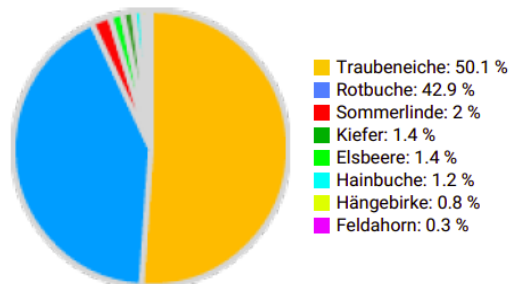

Information zur Fläche

DE

Name: **Sailershausen**

Waldbild: **Eichen – Buchenbestand**

Bundesland / Region	Waldbesitzer	Einrichtung	Flächengröße
Bayern	Universität Würzburg	2021	1 ha
Höhe [m ü. M.]	Durchschnittlicher Jahresniederschlag [mm]	Jahresdurchschnitts-temperatur [°C]	Natürliche Waldgesellschaft
360	670	8,5	Galio Fagetum
Anzahl der Bäume [N/ha]	Grundfläche [m ² /ha]	Vorrat [m ³ /ha]	Habitatwert [Punkte/ha]
235	29,2	417,5	2125

BHD Verteilung

Baumartenverteilung (% des Gesamtvorrates)

Verteilung der Baummikrohabitate nach Codes (Gesamt: 198)

Stammfußkarte (1,0 ha):

Kontaktinformation:

Daniel Kraus
 Universitätsforstamt Sailershausen
 Forstmeisterweg 1
 97437 Haßfurt
daniel.kraus@uni-wuerzburg.de