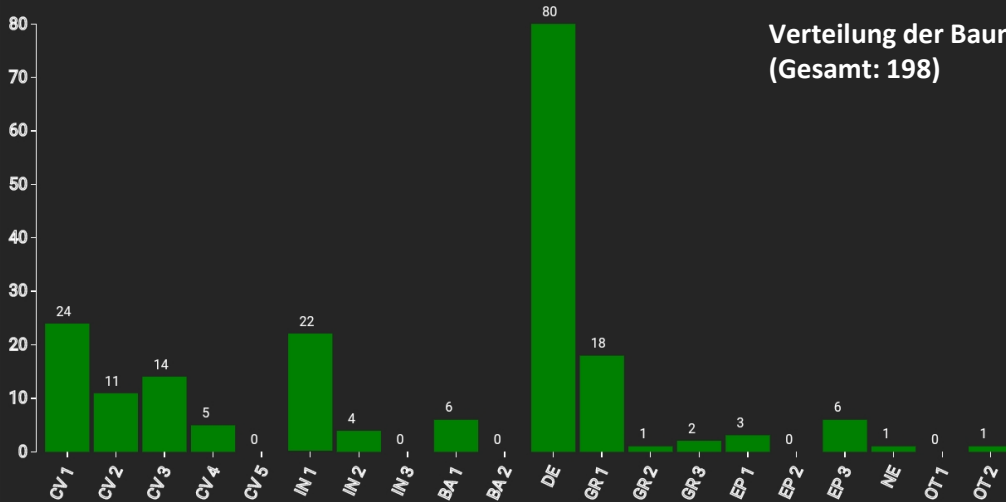

Information zur Fläche

DE

Name: **Sailershausen**

Waldbild: **Eichen – Buchenbestand**

Bundesland / Region	Waldbesitzer	Einrichtung	Flächengröße
Bayern	Universität Würzburg	2021	1 ha
Höhe [m ü. M.]	Durchschnittlicher Jahresniederschlag [mm]	Jahresdurchschnitts-temperatur [°C]	Natürliche Waldgesellschaft
360	670	8,5	Galio Fagetum
Anzahl der Bäume [N/ha]	Grundfläche [m ² /ha]	Vorrat [m ³ /ha]	Habitatwert [Punkte/ha]
235	29,2	234,4	2125

BHD Verteilung

Baumartenverteilung (% des Gesamtvorrates)

Verteilung der Baummikrohabitate nach Codes (Gesamt: 198)

Stammfußkarte (1,0 ha):

Kontaktinformation:

Hans Stark
 Universitätsforstamt Sailershausen
 Forstmeisterweg 1
 97437 Haßfurt
hans.stark@uni-wuerzburg.de