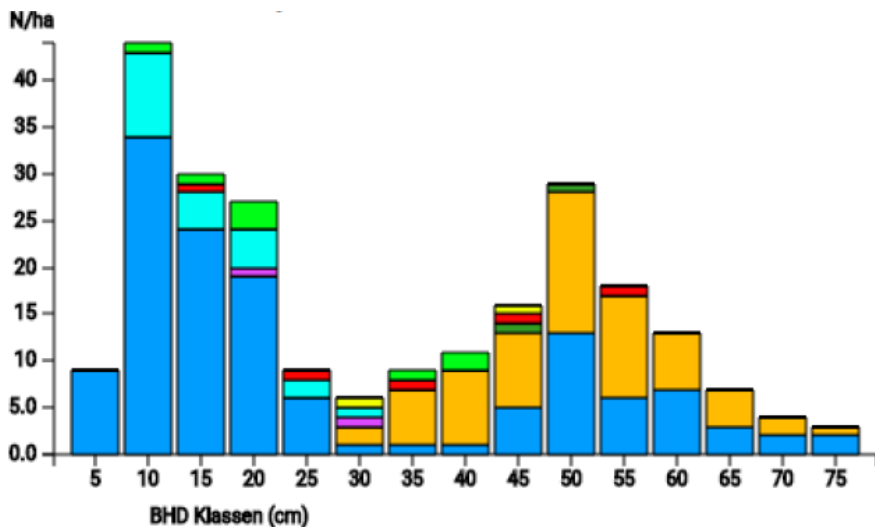

Information zur Fläche

DE

Name: **Sailershausen**

Waldbild: **Eichen – Buchenbestand**

Bundesland / Region	Waldbesitzer	Einrichtung	Flächengröße
Bayern	Universität Würzburg	2021	1 ha
Höhe [m ü. M.]	Durchschnittlicher Jahresniederschlag [mm]	Jahresdurchschnitts-temperatur [°C]	Natürliche Waldgesellschaft
360	670	8,5	Galio Fagetum
Anzahl der Bäume [N/ha]	Grundfläche [m ² /ha]	Vorrat [m ³ /ha]	Habitatwert [Punkte/ha]
235	29,2	417,5	2125

BHD Verteilung

Baumartenverteilung (% des Gesamtvorrates)

Verteilung der Baummikrohabitate nach Codes (Gesamt: 198)

Stammfußkarte (1,0 ha):

Kontaktinformation:

Daniel Kraus
 Universitätsforstamt Sailershausen
 Forstmeisterweg 1
 97437 Haßfurt
daniel.kraus@uni-wuerzburg.de